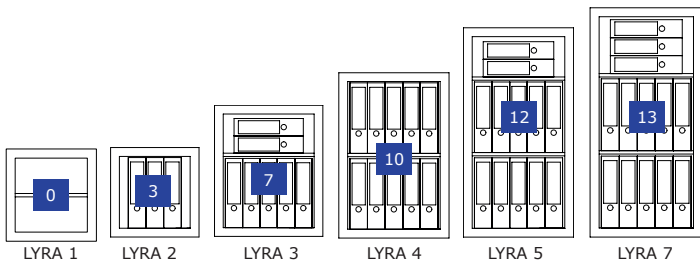

Modell Model	Art. RAL 7024 Prod. RAL 7024	Art. RAL 7035 Prod. RAL 7035	Außenmaße¹ Ext. dimensions	Innenmaße² Int. dimensions	Türdurchgangsmaße³ Door passage dim.	Gewicht Weight	Volumen Volume	Fachböden Shelves
LYRA 1	022201-60000	022201-00000	405 x 400 x 270	325 x 311 x 155	325 x 311	49 kg	16 l	1
LYRA 2	022202-60000	022202-00000	405 x 400 x 420	325 x 311 x 305	325 x 311	61 kg	31 l	1
LYRA 3	022203-60000	022203-00000	605 x 500 x 420	525 x 411 x 305	525 x 411	93 kg	66 l	2
LYRA 4	022204-60000	022204-00000	750 x 500 x 420	670 x 411 x 305	670 x 411	106 kg	84 l	2
LYRA 5	022205-60000	022205-00000	950 x 500 x 420	870 x 411 x 305	870 x 411	125 kg	109 l	2
LYRA 7	022207-60000	022207-00000	1020 x 500 x 420	940 x 411 x 305	940 x 411	133 kg	118 l	2

Maß- und Gewichtsabweichungen etc. sowie Konstruktionsänderungen vorbehalten • Weights and measures deviations etc. specifications subject to change

¹H x B x T in mm, ohne Griff und Beschlag • H x W x D in mm, without handle and fitting | ²H x B x T in mm • H x W x D in mm | ³H x B in mm • H x W in mm

*Empfohlene Versicherungssummen in Deutschland / Modelle unter 1.000 kg müssen verankert werden. Stimmen Sie die Versicherungssummen sowie die notwendige Verankerung mit Ihrem Versicherer ab! Recommended insurance amounts in Germany / models weighing less than 1.000 kg should be anchored. Please consult with your insurer for amounts and anchoring regulations!